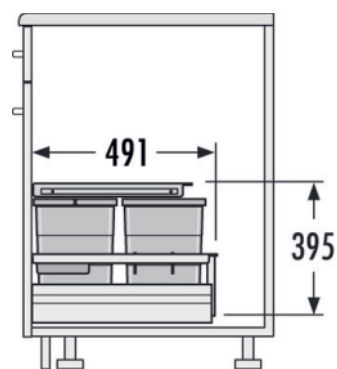

### 3620801

GTIN: 4007126305220

Vnitřní systém pro skříňky šířky 600 mm  
s čelním výsuvem

INSET

2 KOŠE

40 l

CELKEM

Vhodné pro šířku skříněk (cm)  
60

### Informace o výrobku

- vnitřní systém vhodný pro všechny standardní zásuvky (tloušťka boční stěny 16 až 19 mm)
- nelze použít pro Blum Legra Box F

### Technické údaje

Varianta instalace Inset	✓
Šířka skříňky min. (cm)	60
Šířka skříňky max. (cm)	60
Vhodné pro šířku skříněk (cm)	60
Hloubka výsuvu jmenovitá (mm) ≥	500
Rozměry výrobku (šxhxv) (mm)	557 x 491 x 395
Rozměry obalu (šxhxv) (mm)	570 x 510 x 275
Počet vnitřních košů	2
Víko	výsuvné plastové víko, montáž na boční stěnu
Objem (l)	2 x 20
Celkový objem (l)	40

Barva plastových dílů	světle šedá
Hmotnost s obalem (kg)	5